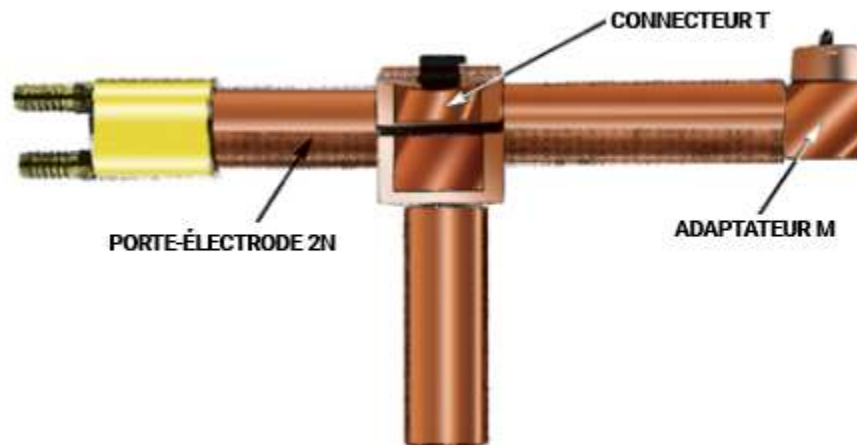

CONNECTEUR « T »

IMAGE À TITRE INDICATIF SEULEMENT

CODE PRODUIT	Ø PORTE-ÉLECTRODE	Ø MANCHE	LONGUEUR DU MANCHE
H08083	1"	1"	3"
H10103-1/2	1-1/4"	1-1/4"	3-1/2"
H12104	1-1/2"	1-1/4"	4"
H12124	1-1/2"	1-1/2"	4"
H10124	1-1/4"	1-1/2"	4"

*D'autres grandeurs peuvent être disponibles sur demande spéciale

MONTAGE DU PORTE-ÉLECTRODE UNIVERSEL

IMAGE À TITRE INDICATIF SEULEMENT